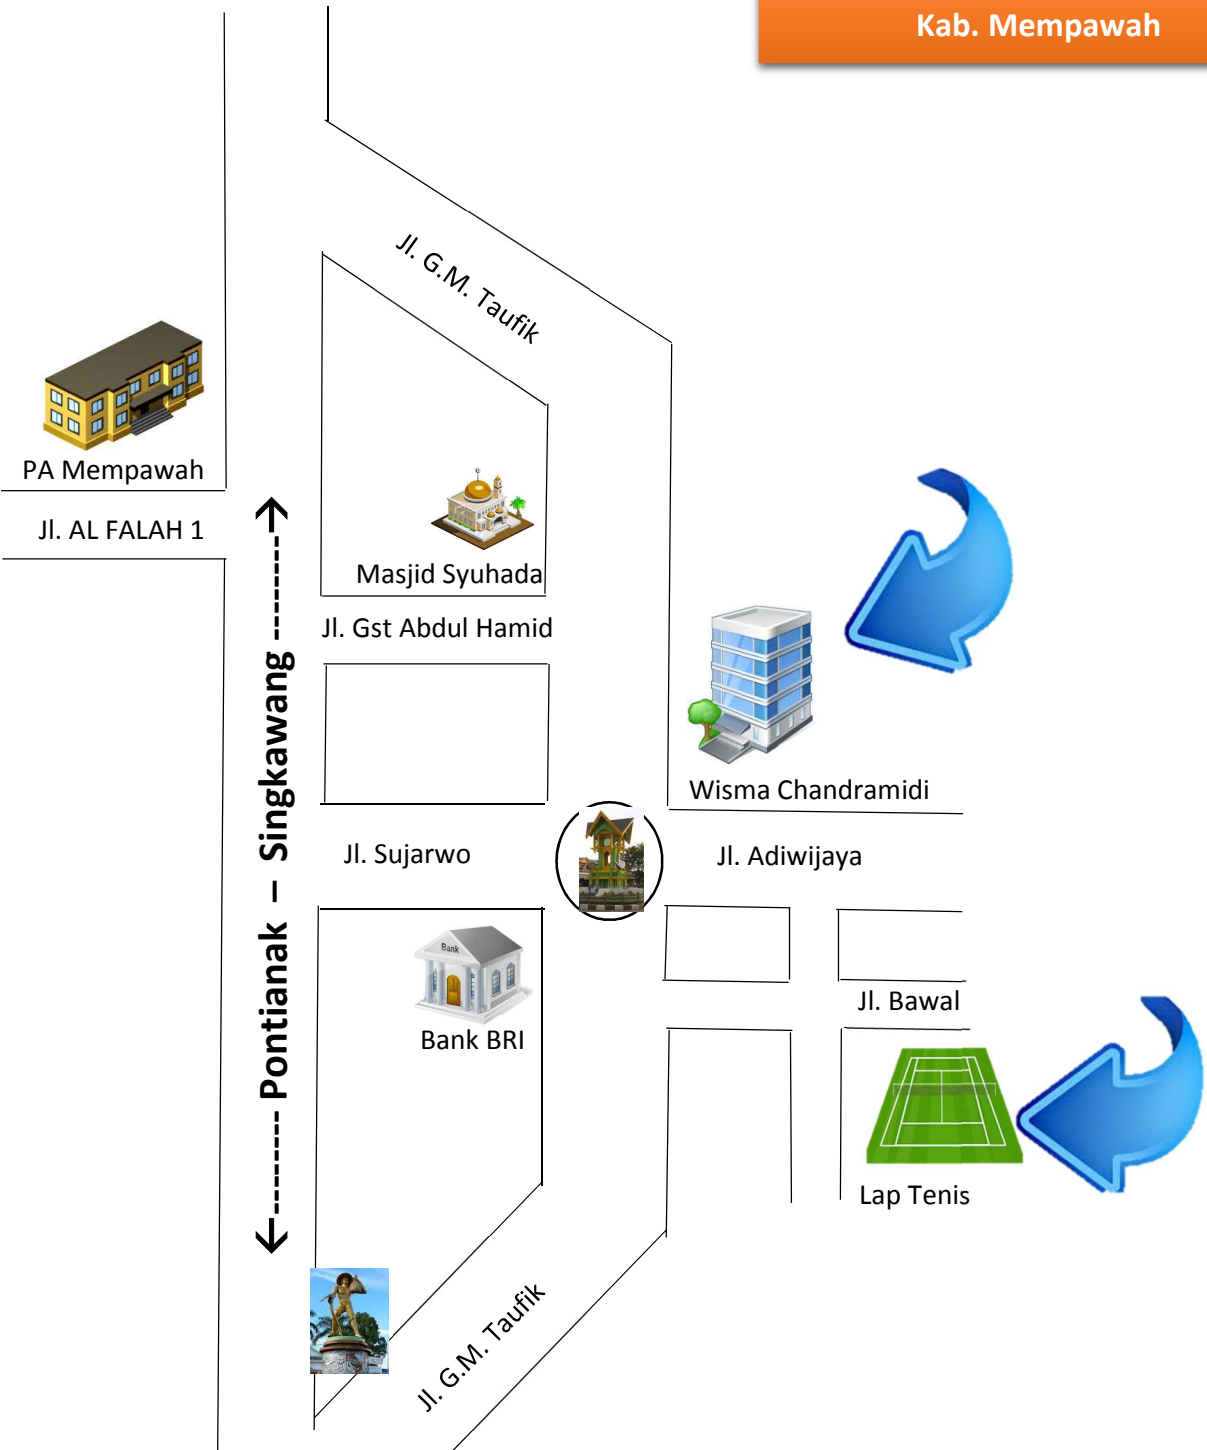

**Denah Lokasi Acara Diskusi Hukum  
Kab. Mempawah**

- Keterangan Tanda Panah :**
- Acara Diskusi di Wisma Chandramidi
  - Tenis di Lapangan Tenis PELTI Jl. Bawal ( 50 M dari Chandramidi )
  - Masjid Syuhada ( 70 M dari Chandramidi )